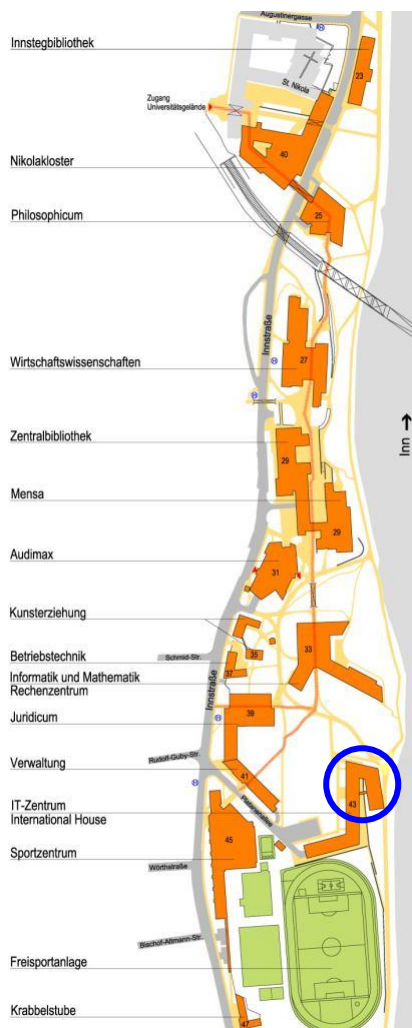

Dienstag, 10. Oktober 2006

9.00 – 9.45	Prof. Dr. E. Struck <i>(Passau)</i>	Historische Stadtstrukturen und moderner Wandel in Lateinamerika
9.45 – 10.30	Dr. E. Rothfuß <i>(Passau)</i>	Soziale Ungleichheit in Brasilien
10.30 – 11.00	K a f f e e p a u s e	
11.00 – 11.45	Dr. T. Ammerl <i>(München)</i>	Stadtökologische Probleme Havannas
11.45 – 12.30	A. Schöps, M. A., Gym.-lehrer <i>(Garmisch-Partenkirchen)</i>	Gated Communities und der amerikanische Traum
12.30 – 13.15	Prof. Dr. W. Gamerith <i>(Passau)</i>	„American Wests“ – Ein beständiger Mythos
13.15 – 14.00	M i t t a g s p a u s e (M e n s a)	
14.00 – 17.00	Leitung: Prof. Dr. E. Struck; Dr. E. Rothfuß <i>(Passau)</i>	Exkursion: „Künstliche Erlebniswelt Pullman-City – Der wilde Westen im Bayerwald“
17.30	T a g u n g s e n d e	

Lageplan:

ITZ – International House
Innstraße 43
Raum 017